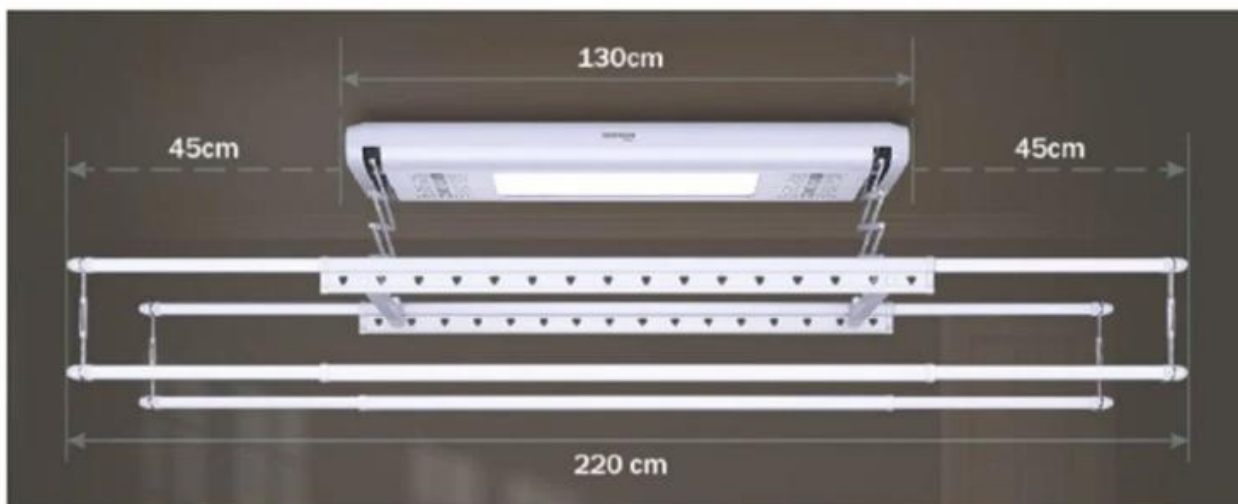

德國寶 UVC 智能乾衣架——晾衣不再受天氣掣肘！

- 自動下降至理想高度：晾衣杆觸手可及，無需使用衣叉或擔機仔，晾衫更輕鬆！
- 自動上升更慳位：晾掛衣物後一鍵將晾衣杆上升回天花板，令家居空間更開揚！
- 風乾及烘乾模式：針對不同衣物特性選擇所需功能，快速乾衣而不傷衣物質料！
- UVC 消毒功能：強勁 UVC 照射殺菌兼防霉，有效避免衣物發出陣陣「嗶味」！
- 可伸縮晾衣杆：最長可伸展至 2.2 米，晾掛床單綿被等大型床上用品都無問題！
- 智能感應環保照明：可取代原有露台燈，感應人體實現自動開關，慳電節能！

自動升降伸縮晾衣杆：晾衫、曬被從此更輕鬆！

特別配備自動升降功能，只需用遙控器簡單按下降鍵，德國寶UVC智能乾衣架的晾衣杆將自動下降最多達1.3米至您觸手可及的位置，您亦可按身高自行調整最適合的下降幅度，從此無需再使用衣叉還無需再企高，無論長者、家庭主婦或身高較矮小的人士都能輕鬆晾掛衣物。

晾掛完成後，簡單再按上升鍵，UVC智能乾衣架的晾衣杆將自動上升返回天花板位置，為家居騰出更多空間，景觀更開揚！

UVC智能乾衣架的晾衣杆上共設有32個衣架孔，其承重量高達35公斤，相當於一家四口足足一周的洗衣量，即使頻繁洗衫亦不怕沒地方晾掛。